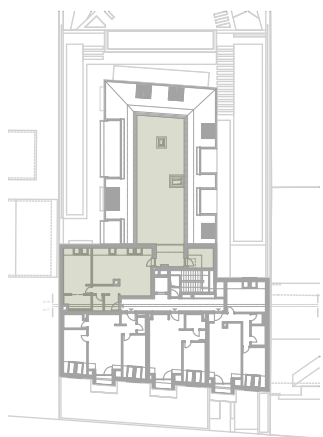

IV. EMELET

30. LAKÁS

HELYISÉGLISTA **TERÜLET**

01. Előtér	6,4 nm
02. Nappali-étkező- konyha	28,6 (+6,1) nm
03. Háló	14,9 (+2,9) nm
04. Fürdő	5,1 nm
05. WC	2,5 nm

Nettó terület: 57,5 (+9,0) nm

Bruttó összterület: 69,5 nm

+ 06. Terasz 10,9 (+4,8) nm

+ 07. Tetőkert 78,0 nm

Értékesítési iroda: **DBI Kft.**

www.dbi.hu

ertekesites@dbi.hu

+36-30-445-0148

Az alapterületen közölt információk tájékoztató jellegűek. Az alapterületi adatok vakolatlan falak közötti méretek. A lakás felszerelése a tájékoztató műszaki leírás szerinti. A bútorok és berendezési tárgyak illusztrációk.